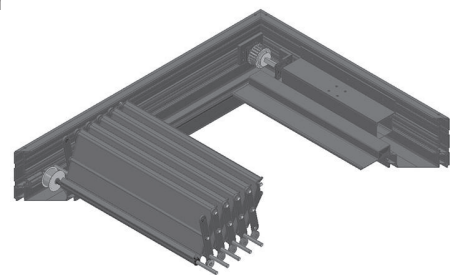

Envie d'un nouvel espace de vie extérieur chic et design ?

Un espace dont vous allez profiter et même abuser dès les premiers rayons de soleil, comme dans des conditions moins clémentes : pluie, vent,...

Découvrez sans plus attendre, la gamme de pergolas aluminium, gazebo et carport, développée par MATECO et le Bureau d'études Profils Systèmes.

Pergola alu rétractable

Alternative aux autres systèmes de pergolas alu, la pergola rétractable est la solution idéale pour profiter pleinement de son extérieur, tout en se jouant des conditions climatiques.

Ouverte pour un espace baigné de soleil, partiellement rétractée pour se réserver une zone d'ombre ou encore fermée pour se jouer de la pluie ou du soleil. Moduler l'ouverture pour se préserver ou profiter ! Une fois rétractées, les lames n'occupent qu'un espace minime de la surface de la pergola.

La pergola rétractable s'intègre parfaitement à votre habitat : en complément de votre habitation, indépendante dans votre jardin ou en bord de piscine, de nombreux designs et couleurs pour profiter d'un espace de vie supplémentaire.